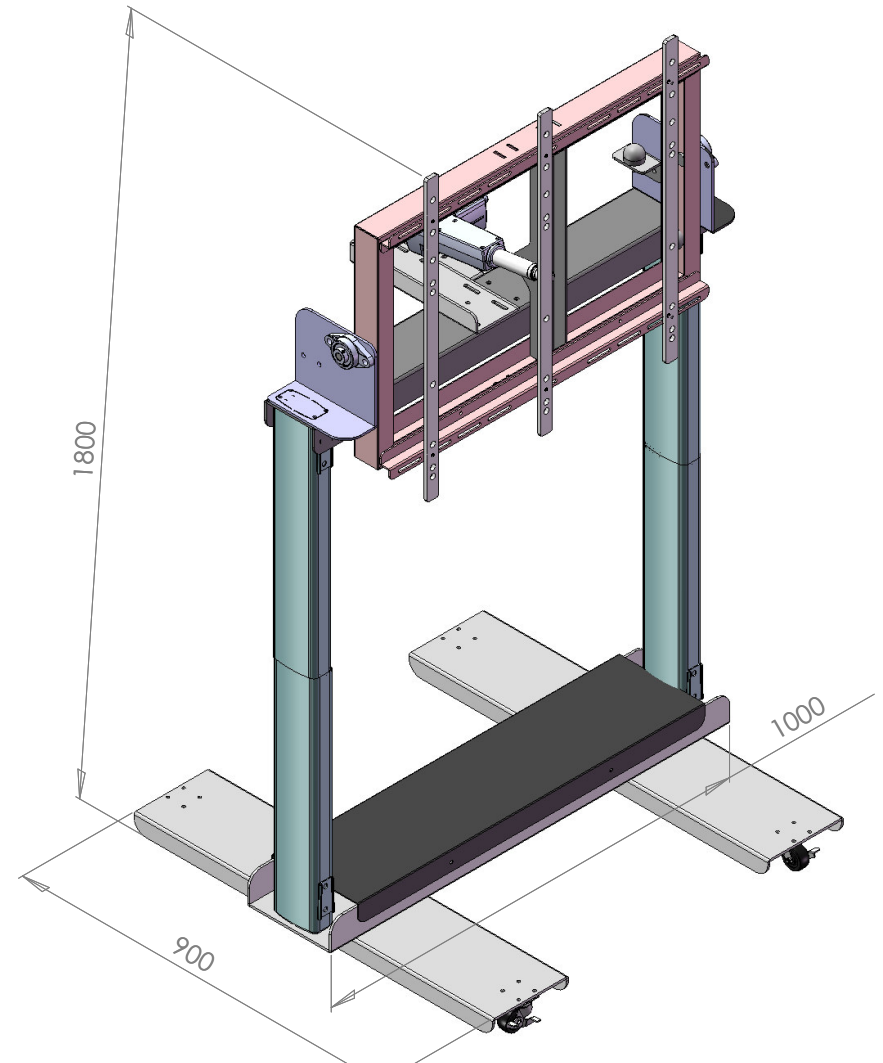

Supporto Mobile Motorizzato

Per schermi fino a 65" - Ribaltamento 90°

Ligra srl Via Artigiani 29/31 - 29020 Vigolzone (PC) Italy
Tel.: +39 0523 872014 Fax: +39 0523 870089
E-mail: info@ligra.it - Web: www.ligra.it

Specifiche tecniche soggette a modifica senza preavviso.