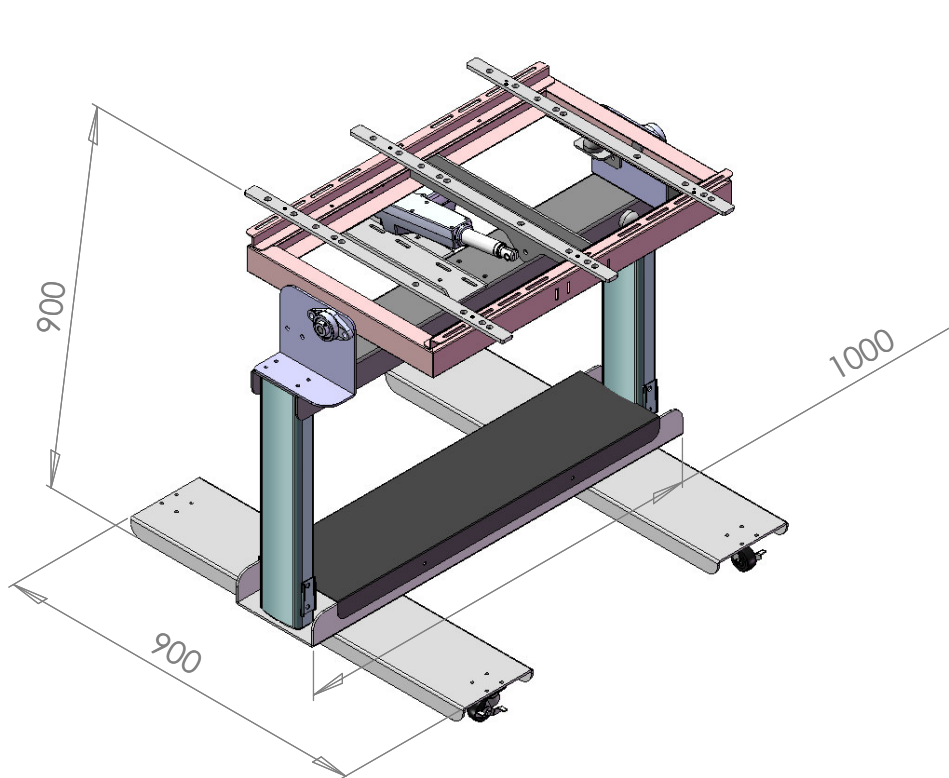

Supporto Mobile Motorizzato

Per schermi fino a 65" - Ribaltamento 90°

10080330LI | Supporto mobile per monitor fino a 65". Regolabile in altezza elettricamente e ribaltamento a 90°. Incluso supporto adattatore