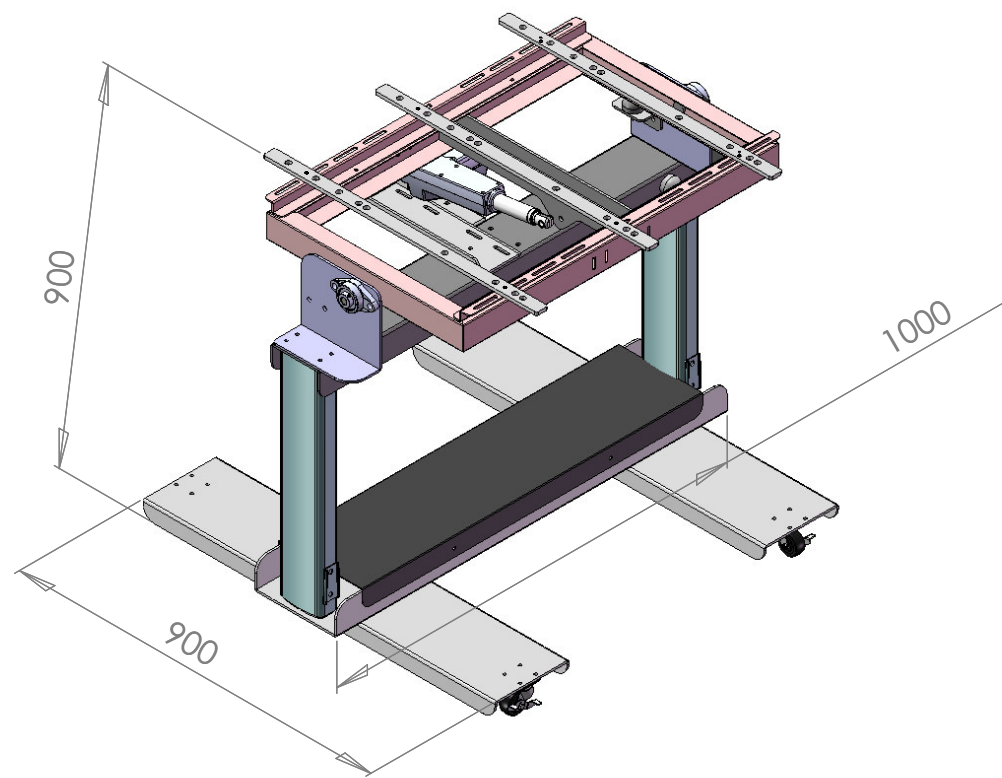

Supporto Mobile Motorizzato

Per schermi fino a 65" - Ribaltamento 90°

10080330LI | Supporto mobile per monitor fino a 65". Regolabile in altezza elettricamente e ribaltamento a 90°. Incluso supporto adattatore