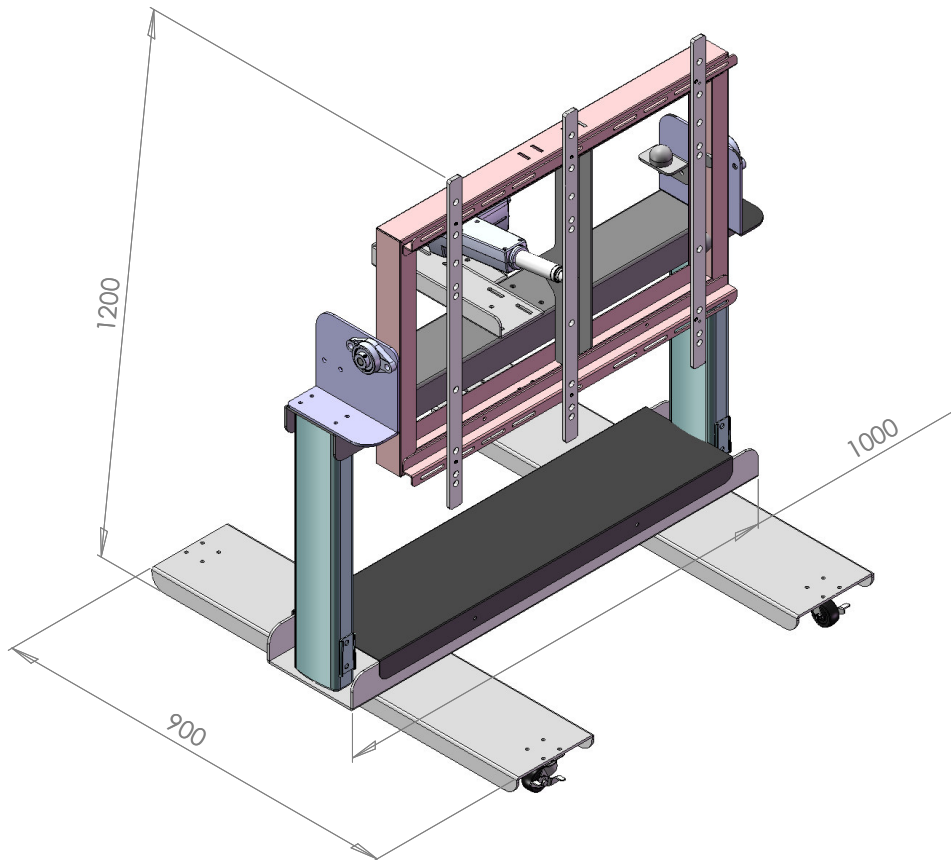

Supporto Mobile Motorizzato

Per schermi fino a 65" - Ribaltamento 90°

Ligra srl Via Artigiani 29/31 - 29020 Vigolzone (PC) Italy
Tel.: +39 0523 872014 Fax: +39 0523 870089
E-mail: info@ligra.it - Web: www.ligra.it

Specifiche tecniche soggette a modifica senza preavviso.